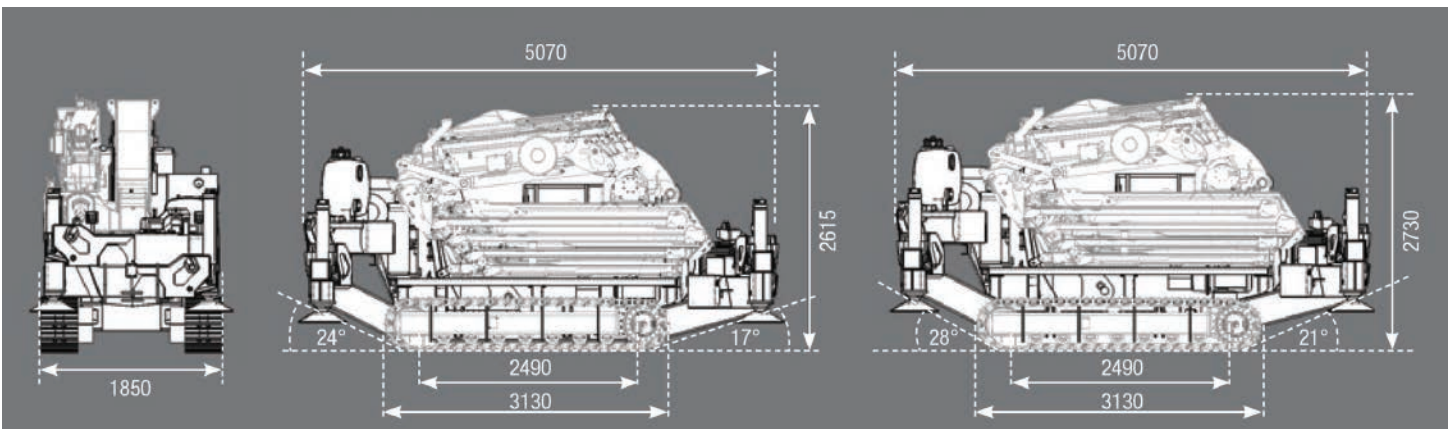

# Gru Cingolata CWE525

Super compatta.

Un controllo millimetrico di avanzamento, consentono il raggiungimento di luoghi precedentemente preclusi a gru con tali prestazioni.

Caratteristiche:

- Dimensioni 1850x5070, H 2615
- Motore diesel ed elettrico
- Argano / Verricello
- Pattini con gomma antistraccia
- Stabilizzazione di pendenza 900 mm
- Doppia Piattaforma Aerea
- Piattaforma autobilanciante elettricamente

# Gru Cingolata CWE525

700x1400x1150 mm

88 Kg

200 Kg

# Gru Cingolata CWE525

L mm	2000
LG mm	1135
Portata Max	200-250-300