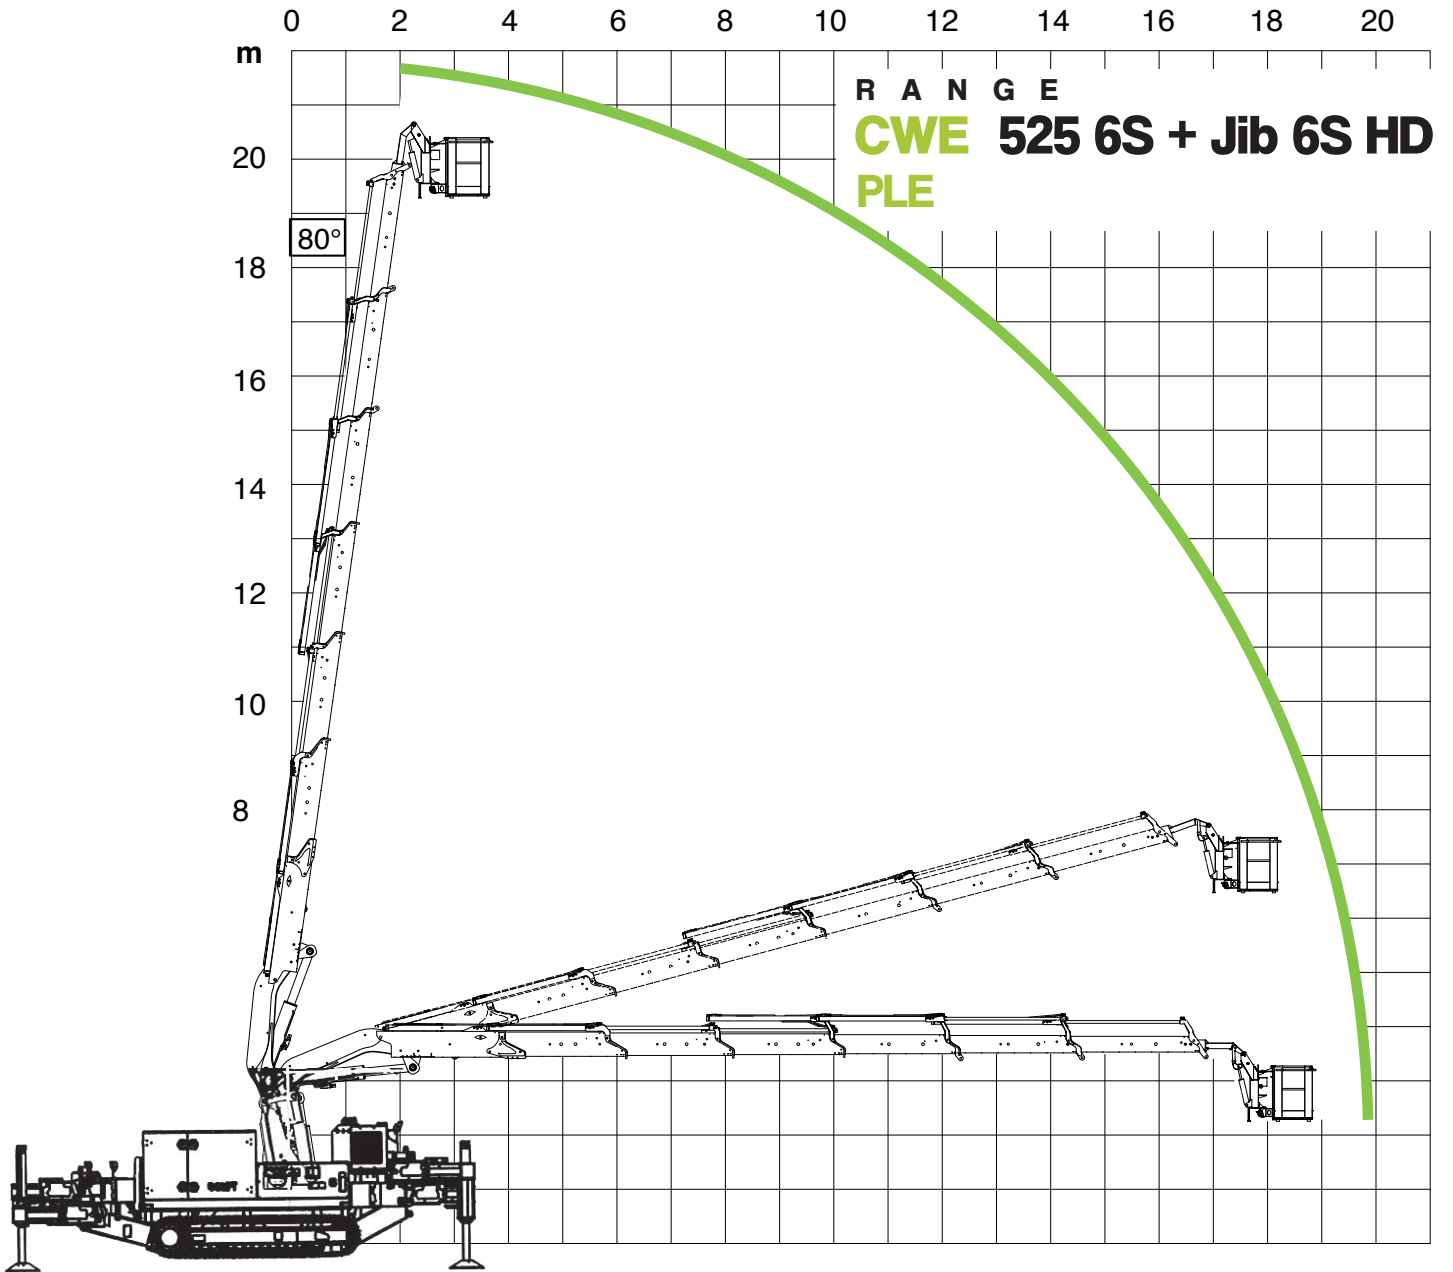

# Gru Cingolata CWE525

Super compatta.

Un controllo millimetrico di avanzamento, consentono il raggiungimento di luoghi precedentemente preclusi a gru con tali prestazioni.

Caratteristiche:

- Dimensioni 1850x5070, H 2615
- Motore diesel ed elettrico
- Argano / Verricello
- Pattini con gomma antistraccia
- Stabilizzazione di pendenza 900 mm
- Doppia Piattaforma Aerea
- Piattaforma autobilanciante elettricamente

# Gru Cingolata CWE525

# Gru Cingolata CWE525

700x1400x1150 mm

88 Kg

200 Kg

# Gru Cingolata CWE525

L mm	2000
LG mm	1135
Portata Max	200-250-300