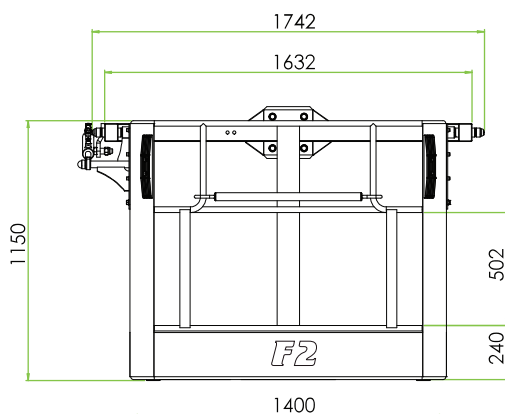

# Gru Cingolata CWE525

Super compatta.

Un controllo millimetrico di avanzamento, consentono il raggiungimento di luoghi precedentemente preclusi a gru con tali prestazioni.

Caratteristiche:

- Dimensioni 1850x5070, H 2615
- Motore diesel ed elettrico
- Argano / Verricello
- Pattini con gomma antistraccia
- Stabilizzazione di pendenza 900 mm
- Doppia Piattaforma Aerea
- Piattaforma autobilanciante elettricamente

# Gru Cingolata CWE525

700x1400x1150 mm

88 Kg

200 Kg

# Gru Cingolata CWE525

L mm	2000
LG mm	1135
Portata Max	200-250-300