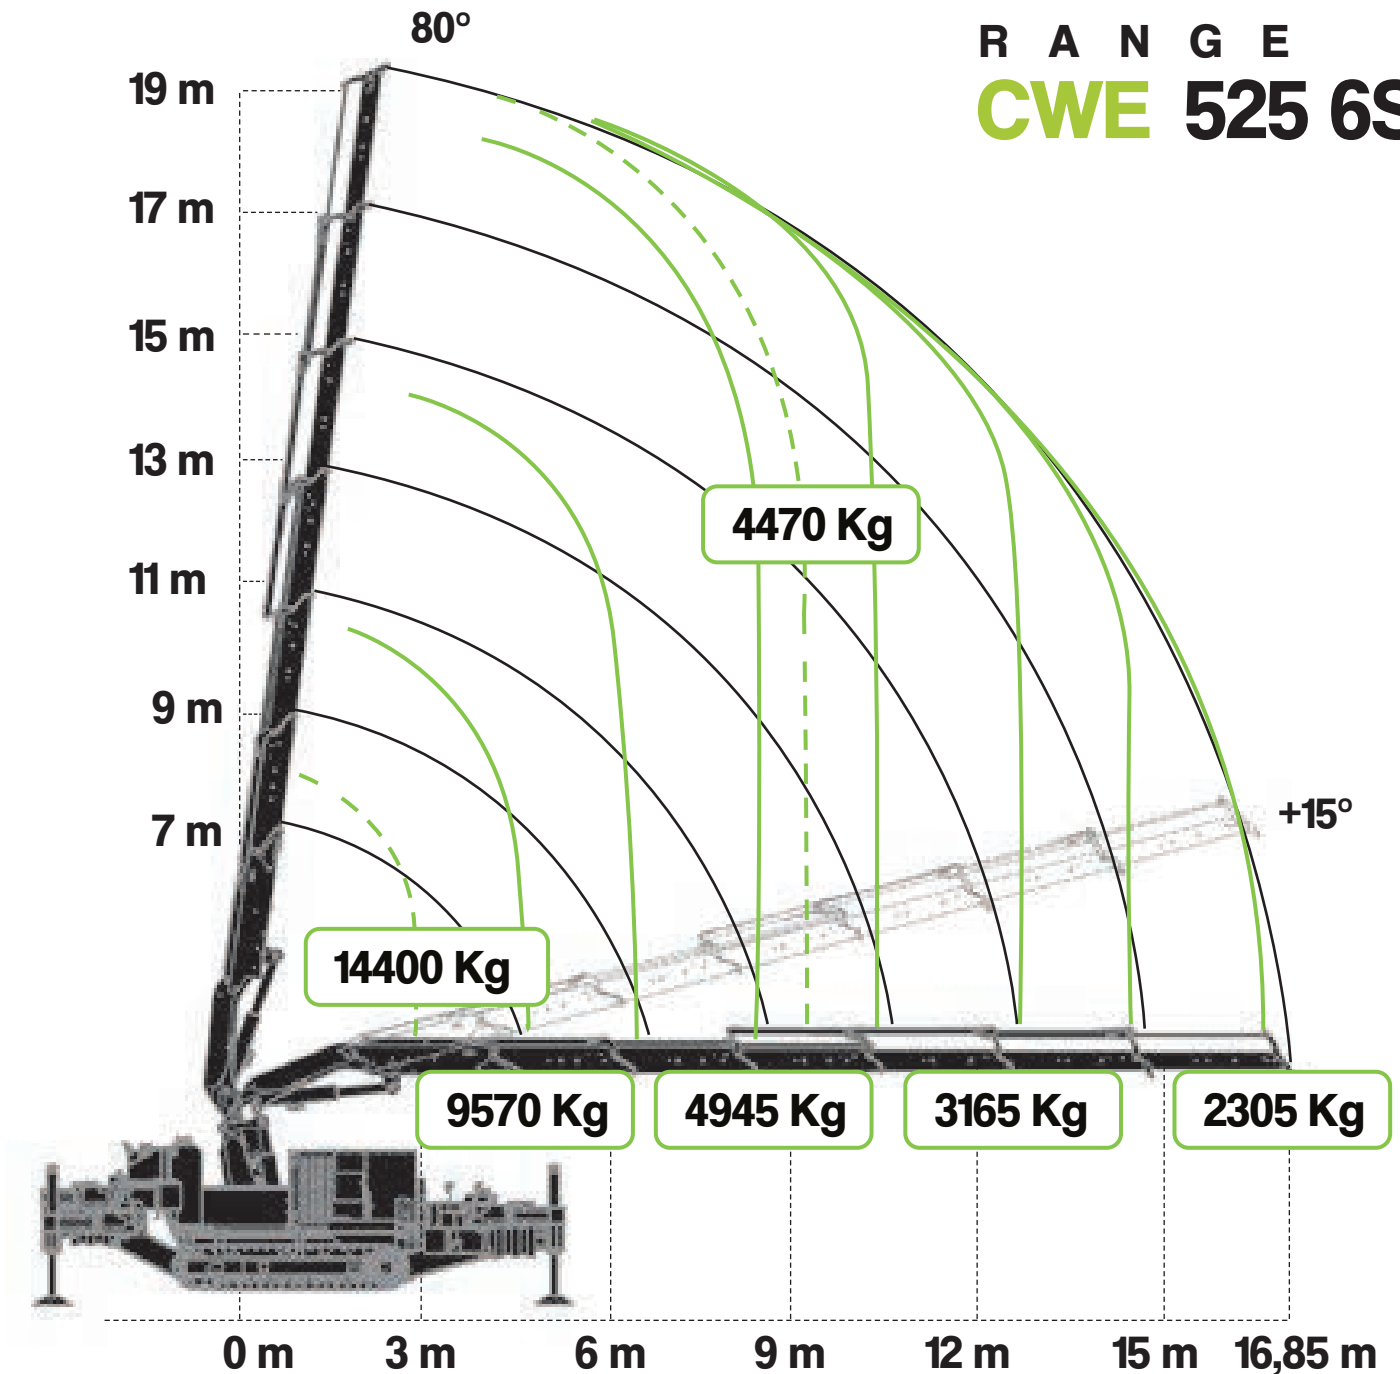

# Gru Cingolata CWE525

Super compatta.

Un controllo millimetrico di avanzamento, consentono il raggiungimento di luoghi precedentemente preclusi a gru con tali prestazioni.

Caratteristiche:

- Dimensioni 1850x5070, H 2615
- Motore diesel ed elettrico
- Argano / Verricello
- Pattini con gomma antistraccia
- Stabilizzazione di pendenza 900 mm
- Doppia Piattaforma Aerea
- Piattaforma autobilanciante elettricamente

R A N G E  
**CWE 525 6S**

# Gru Cingolata CWE525

700x1400x1150 mm

88 Kg

200 Kg

# Gru Cingolata CWE525

L mm	2000
LG mm	1135
Portata Max	200-250-300