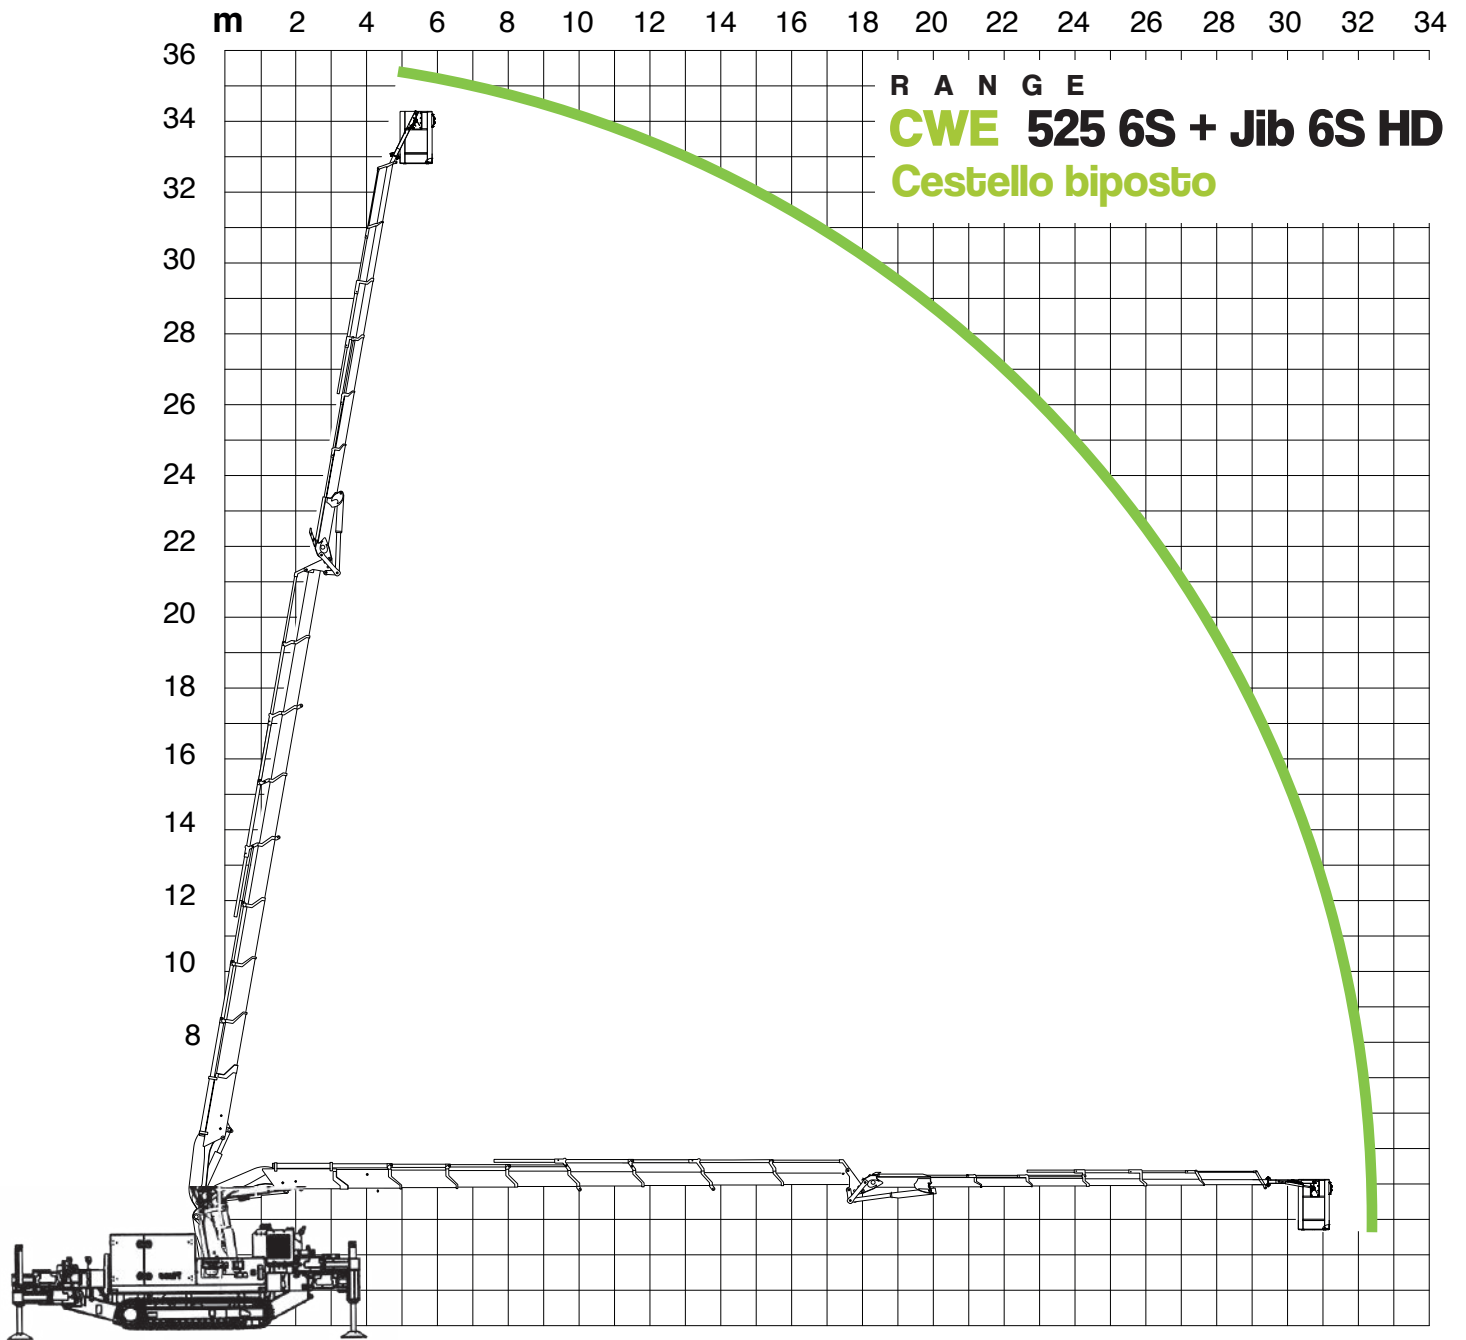

# Gru Cingolata CWE525

Super compatta.

Un controllo millimetrico di avanzamento, consentono il raggiungimento di luoghi precedentemente preclusi a gru con tali prestazioni.

Caratteristiche:

- Dimensioni 1850x5070, H 2615
- Motore diesel ed elettrico
- Argano / Verricello
- Pattini con gomma antistraccia
- Stabilizzazione di pendenza 900 mm
- Doppia Piattaforma Aerea
- Piattaforma autobilanciante elettricamente

R A N G E  
**CWE 525 6S**

# Gru Cingolata CWE525

700x1400x1150 mm

88 Kg

200 Kg

# Gru Cingolata CWE525

L mm	2000
LG mm	1135
Portata Max	200-250-300