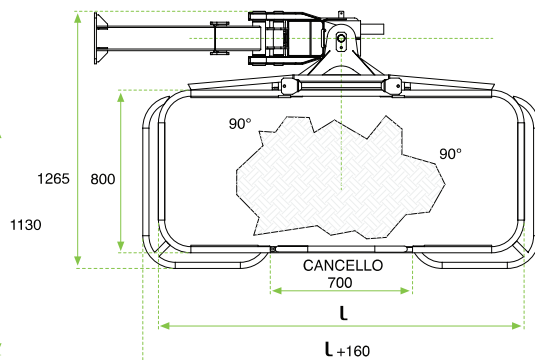

# Gru Cingolata CWE525

Super compatta.

Un controllo millimetrico di avanzamento, consentono il raggiungimento di luoghi precedentemente preclusi a gru con tali prestazioni.

Caratteristiche:

- Dimensioni 1850x5070, H 2615
- Motore diesel ed elettrico
- Argano / Verricello
- Pattini con gomma antistraccia
- Stabilizzazione di pendenza 900 mm
- Doppia Piattaforma Aerea
- Piattaforma autobilanciante elettricamente

# Gru Cingolata CWE525

700x1400x1150 mm

88 Kg

200 Kg

# Gru Cingolata CWE525

L mm	2000
LG mm	1135
Portata Max	200-250-300