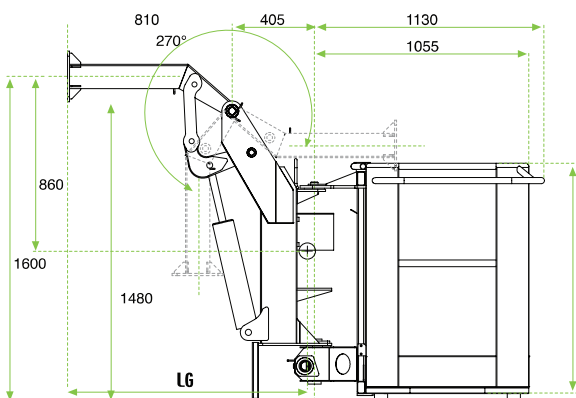

# Gru Cingolata CWE525

Super compatta.

Un controllo millimetrico di avanzamento, consentono il raggiungimento di luoghi precedentemente preclusi a gru con tali prestazioni.

Caratteristiche:

- Dimensioni 1850x5070, H 2615
- Motore diesel ed elettrico
- Argano / Verricello
- Pattini con gomma antistraccia
- Stabilizzazione di pendenza 900 mm
- Doppia Piattaforma Aerea
- Piattaforma autobilanciante elettricamente

# Gru Cingolata CWE525

700x1400x1150 mm

88 Kg

200 Kg

# Gru Cingolata CWE525

L mm	2000
LG mm	1135
Portata Max	200-250-300