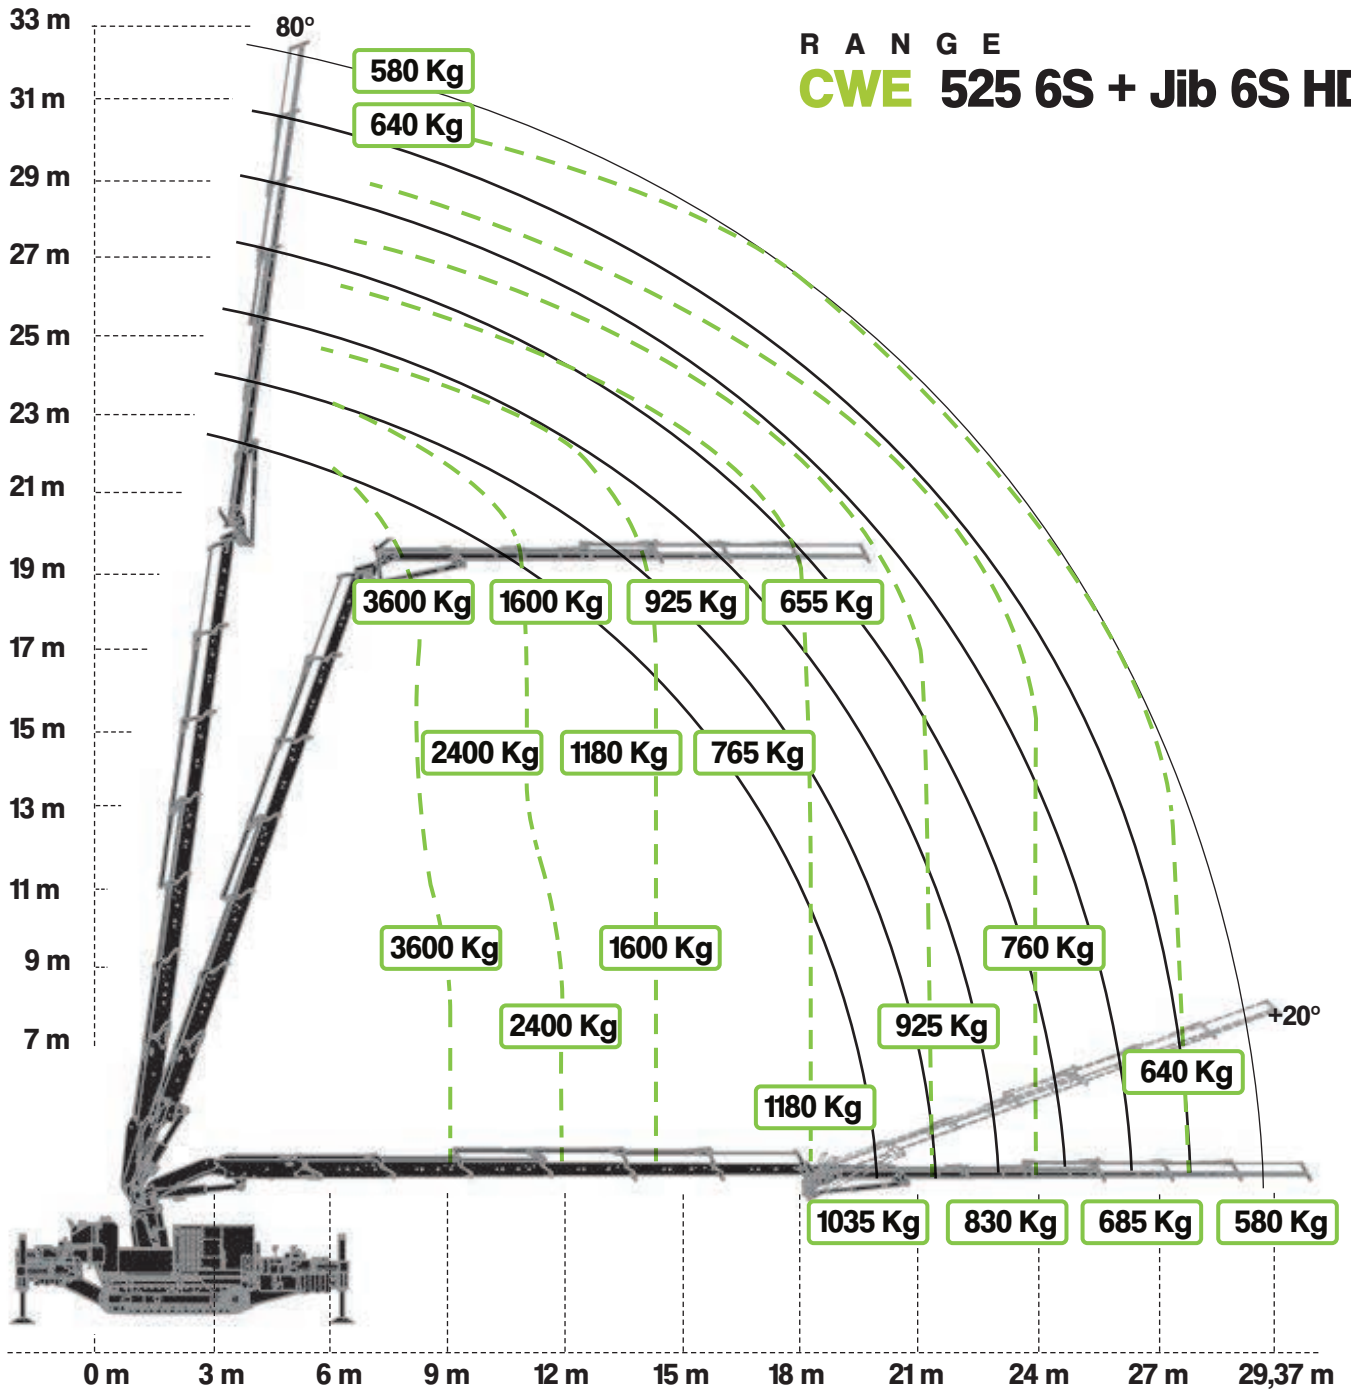

# Gru Cingolata CWE525

Super compatta.

Un controllo millimetrico di avanzamento, consentono il raggiungimento di luoghi precedentemente preclusi a gru con tali prestazioni.

Caratteristiche:

- Dimensioni 1850x5070, H 2615
- Motore diesel ed elettrico
- Argano / Verricello
- Pattini con gomma antistraccia
- Stabilizzazione di pendenza 900 mm
- Doppia Piattaforma Aerea
- Piattaforma autobilanciante elettricamente

R A N G E  
**CWE 525 6S**

# Gru Cingolata CWE525

700x1400x1150 mm

88 Kg

200 Kg

# Gru Cingolata CWE525

L mm	2000
LG mm	1135
Portata Max	200-250-300