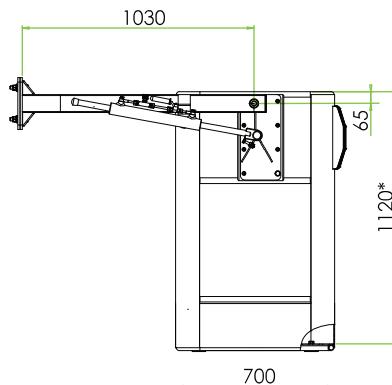

# Gru Cingolata CWE525

Super compatta.

Un controllo millimetrico di avanzamento, consentono il raggiungimento di luoghi precedentemente preclusi a gru con tali prestazioni.

Caratteristiche:

- Dimensioni 1850x5070, H 2615
- Motore diesel ed elettrico
- Argano / Verricello
- Pattini con gomma antistraccia
- Stabilizzazione di pendenza 900 mm
- Doppia Piattaforma Aerea
- Piattaforma autobilanciante elettricamente

# Gru Cingolata CWE525

700x1400x1150 mm

88 Kg

200 Kg

# Gru Cingolata CWE525

L mm	2000
LG mm	1135
Portata Max	200-250-300