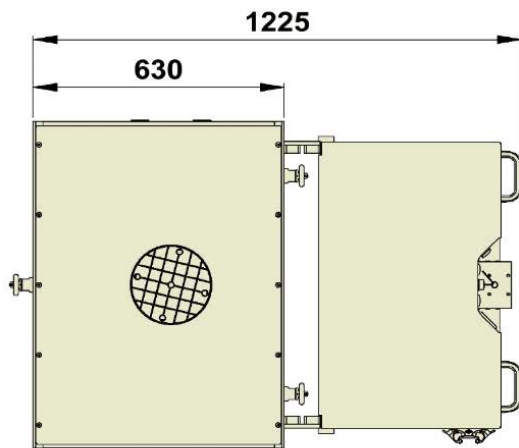

RALLA ARCHIMEDE 12/24

Dimensioni compatte in relazione alla portata
 Elevata precisione di comando nella movimentazione
 Alimentazione a batteria con elevata autonomia
 Capacità di carico 12 t
 Capacità di traino 24 t

Portata Massima 12000 kg

Portata massima kg 12.000		12.000 KG
Dimensioni mm		840x1225 mm (batterie incluse)