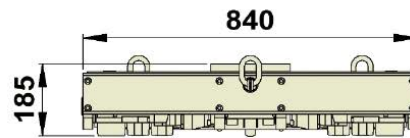

RALLA ARCHIMEDE 12/24

Dimensioni compatte in relazione alla portata
 Elevata precisione di comando nella movimentazione
 Alimentazione a batteria con elevata autonomia
 Capacità di carico 12 t
 Capacità di traino 24 t

Portata Massima 12000 kg

Portata massima kg 12.000		12.000 KG
Dimensioni mm		840x1225 mm (batterie incluse)