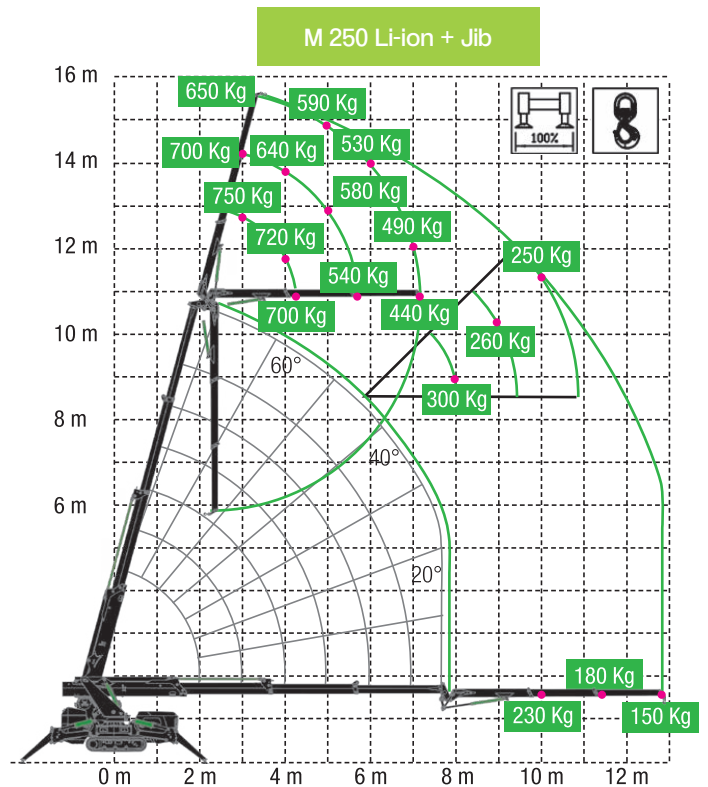

M 250

Estremamente compatta ed ergonomica.
Ideale sia per uso indoor che outdoor.

- Elettrica
- Radiocomandata
- Jib Idraulico
- Verricello / Argano
- Pattini Anti traccia

Diagrammi di portata

Portata Massima 2500 kg

Portata Massima 2500 kg

M 250

Estremamente compatta ed ergonomica.
Ideale sia per uso indoor che outdoor.

Elettrica
Radiocomandata
Jib Idraulico
Verricello / Argano
Pattini Antitraccia

Informazioni Tecniche

Portata Massima 2500 kg

Dimensioni (H x W x L): 1,76 x 0,78 x 3,24 m

Peso (accessori esclusi): 2420 kg

Capacità di sollevamento: 2500 kg

Raggio massimo di lavoro (con Jib idraulico): 12,85 m

Altezza massima di sollevamento con Jib idraulico (dal terreno): 15,90 m

Altezza massima di sollevamento (sotto terra): -62,5 m