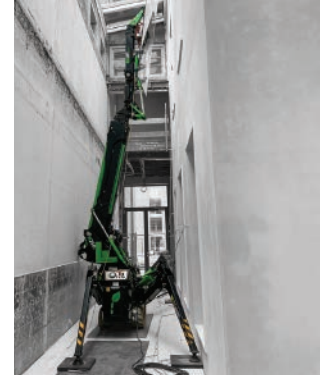

M 250

Estremamente compatta ed ergonomica.
Ideale sia per uso indoor che outdoor.

- Elettrica
- Radiocomandata
- Jib Idraulico
- Verricello / Argano
- Pattini Anti traccia

Diagrammi di portata

Portata Massima 2500 kg

M 250 Li-ion + Cestello

M 250

Estremamente compatta ed ergonomica.
Ideale sia per uso indoor che outdoor.

Elettrica
 Radiocomandata
 Jib Idraulico
 Verricello / Argano
 Pattini Anti traccia

Dimensioni di ingombro

Portata Massima 2500 kg

M 250

Estremamente compatta ed ergonomica.
Ideale sia per uso indoor che outdoor.

Elettrica
Radiocomandata
Jib Idraulico
Verricello / Argano
Pattini Antitraccia

Informazioni Tecniche

Portata Massima 2500 kg

Dimensioni (H x W x L): 1,76 x 0,78 x 3,24 m

Peso (accessori esclusi): 2420 kg

Capacità di sollevamento: 2500 kg

Raggio massimo di lavoro (con Jib idraulico): 12,85 m

Altezza massima di sollevamento con Jib idraulico (dal terreno): 15,90 m