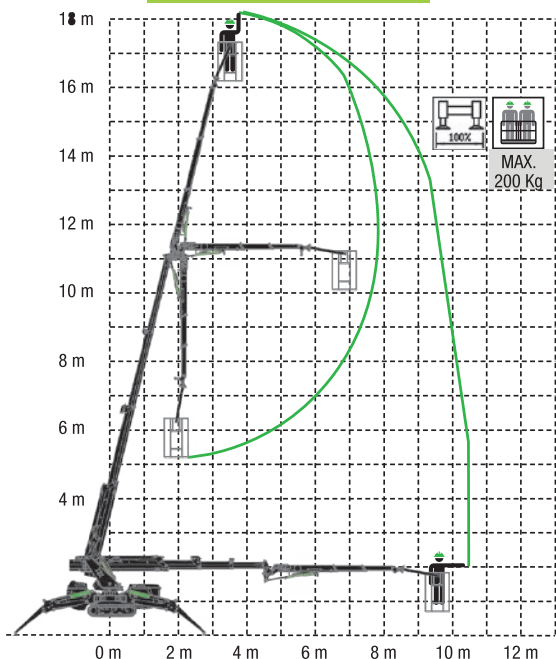

M 250 Li-ion + Cestello