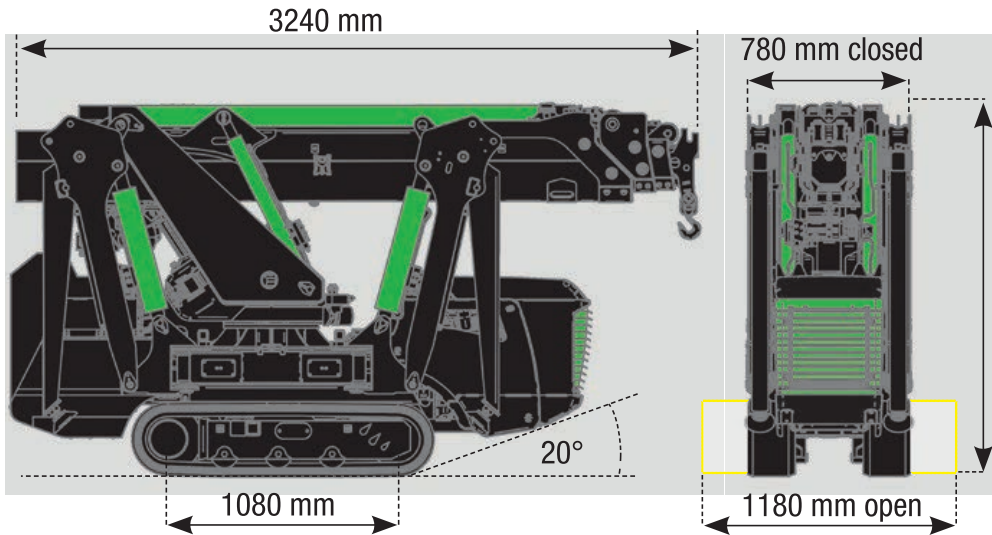

M 250 Li-ion + Cestello

M 250

Estremamente compatta ed ergonomica.
Ideale sia per uso indoor che outdoor.

Elettrica
 Radiocomandata
 Jib Idraulico
 Verricello / Argano
 Pattini Anti traccia

Dimensioni di ingombro

Portata Massima 2500 kg

M 250

Estremamente compatta ed ergonomica.
Ideale sia per uso indoor che outdoor.

Elettrica
Radiocomandata
Jib Idraulico
Verricello / Argano
Pattini Antitraccia

Informazioni Tecniche

Portata Massima 2500 kg

Dimensioni (H x W x L): 1,76 x 0,78 x 3,24 m

Peso (accessori esclusi): 2420 kg

Capacità di sollevamento: 2500 kg

Raggio massimo di lavoro (con Jib idraulico): 12,85 m

Altezza massima di sollevamento con Jib idraulico (dal terreno): 15,90 m

Altezza massima di sollevamento (sotto terra): -62,5 m