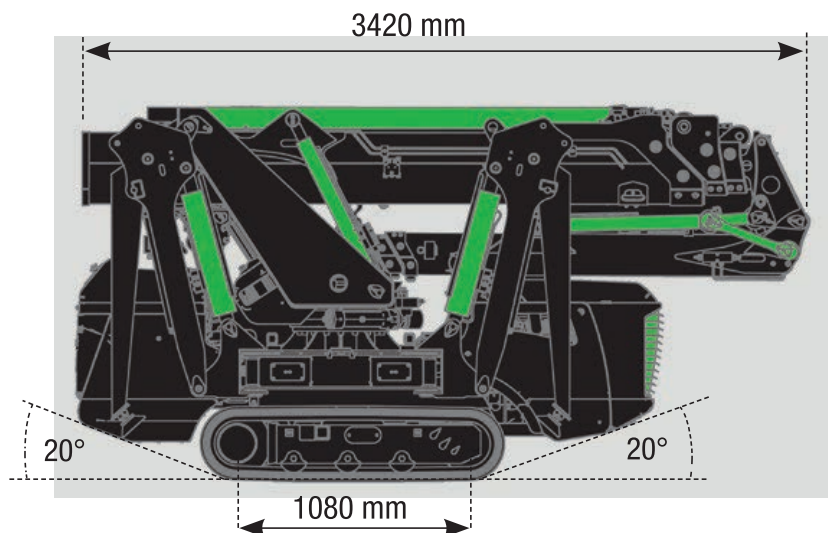

M 250 Li-ion + Cestello

M 250

Estremamente compatta ed ergonomica.
Ideale sia per uso indoor che outdoor.

Elettrica
 Radiocomandata
 Jib Idraulico
 Verricello / Argano
 Pattini Anti traccia

Dimensioni di ingombro

Portata Massima 2500 kg

M 250

Estremamente compatta ed ergonomica.
Ideale sia per uso indoor che outdoor.

Elettrica
Radiocomandata
Jib Idraulico
Verricello / Argano
Pattini Antitraccia

Informazioni Tecniche

Portata Massima 2500 kg

Dimensioni (H x W x L): 1,76 x 0,78 x 3,24 m

Peso (accessori esclusi): 2420 kg

Capacità di sollevamento: 2500 kg

Raggio massimo di lavoro (con Jib idraulico): 12,85 m

Altezza massima di sollevamento con Jib idraulico (dal terreno): 15,90 m

Altezza massima di sollevamento (sotto terra): -62,5 m