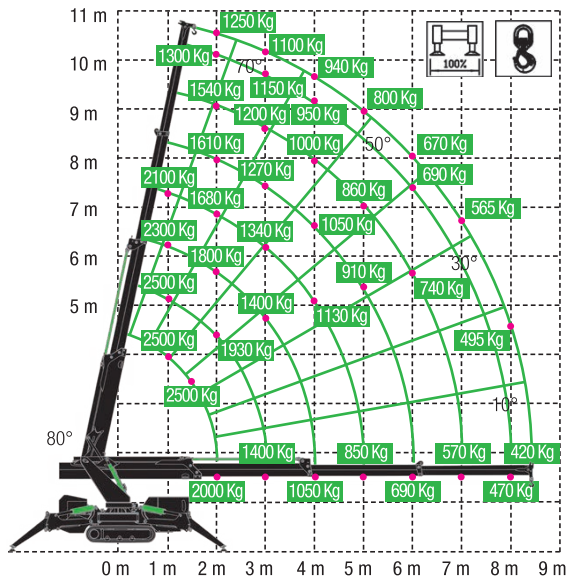

M 250

Estremamente compatta ed ergonomica.
Ideale sia per uso indoor che outdoor.

- Elettrica
- Radiocomandata
- Jib Idraulico
- Verricello / Argano
- Pattini Anti traccia

Diagrammi di portata

Portata Massima 2500 kg

Portata Massima 2500 kg

M 250

Estremamente compatta ed ergonomica.
Ideale sia per uso indoor che outdoor.

Elettrica
Radiocomandata
Jib Idraulico
Verricello / Argano
Pattini Antitraccia

Informazioni Tecniche

Portata Massima 2500 kg

Dimensioni (H x W x L): 1,76 x 0,78 x 3,24 m

Peso (accessori esclusi): 2420 kg

Capacità di sollevamento: 2500 kg

Raggio massimo di lavoro (con Jib idraulico): 12,85 m

Altezza massima di sollevamento con Jib idraulico (dal terreno): 15,90 m

Altezza massima di sollevamento (sotto terra): -62,5 m