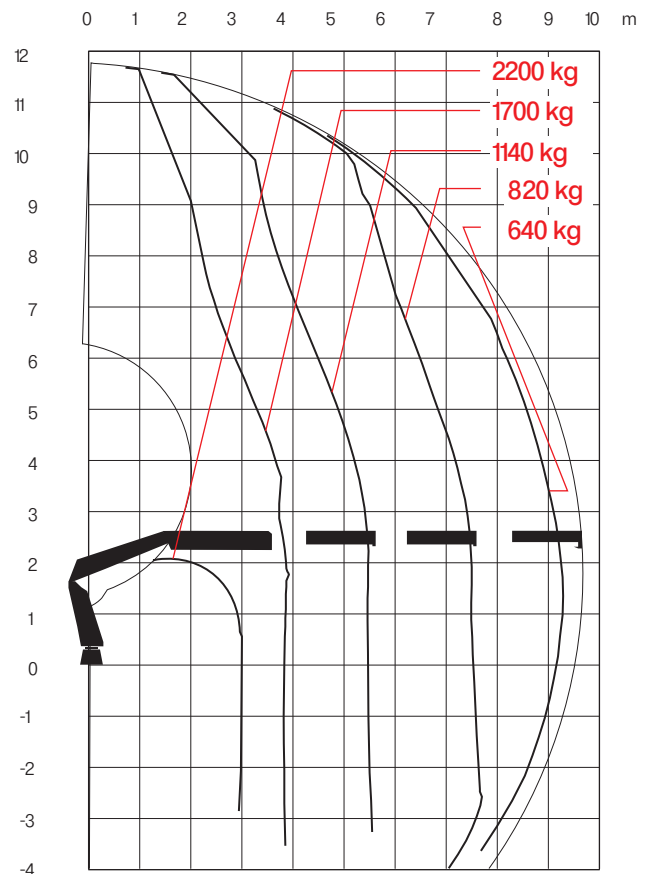

IVECO EUROCARGO 4X4

GRU HIAB XS077-3

Raggiunge un'altezza massima di 14 mt
portata complessiva 12 Ton.

- Dotato di cassone ribaltabile trilaterale
- Gru "Hiab XS077", 3s
- Dimensioni: 6400x2500, H 3300

Hiab XS 077 B-3 CLX

IVECO EUROCARGO 4X4

GRU HIAB XS077-3

Raggiunge un'altezza massima di 14 mt
portata complessiva 12 Ton.

- Dotato di cassone ribaltabile trilaterale
- Gru "Hiab XS077", 3s
- Dimensioni: 6400x2500, H 3300