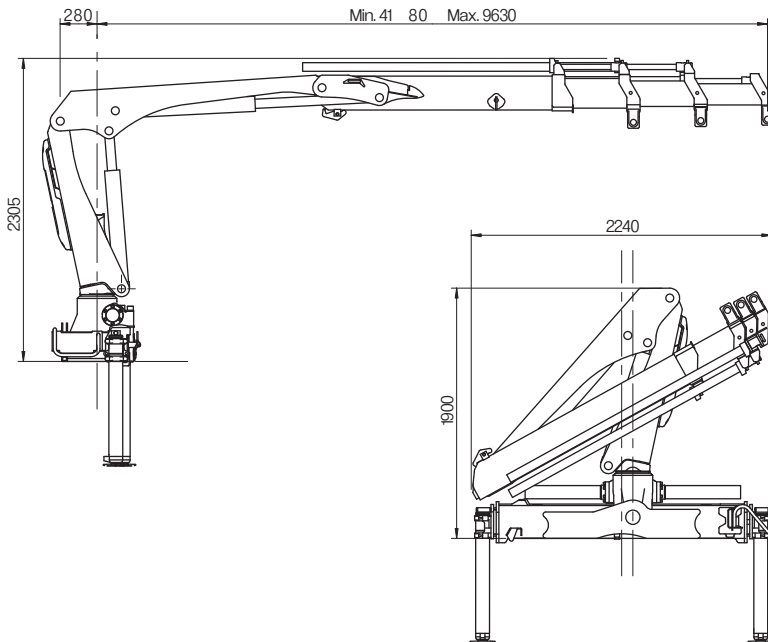

IVECO EUROCARGO 4X4

GRU HIAB XS077-3

Raggiunge un'altezza massima di 14 mt
portata complessiva 12 Ton.

- Dotato di cassone ribaltabile trilaterale
- Gru "Hiab XS077", 3s
- Dimensioni: 6400x2500, H 3300

Hiab XS 077 B-3 CLX

IVECO EUROCARGO 4X4

GRU HIAB XS077-3

Raggiunge un'altezza massima di 14 mt
portata complessiva 12 Ton.

- Dotato di cassone ribaltabile trilaterale
- Gru "Hiab XS077", 3s
- Dimensioni: 6400x2500, H 3300