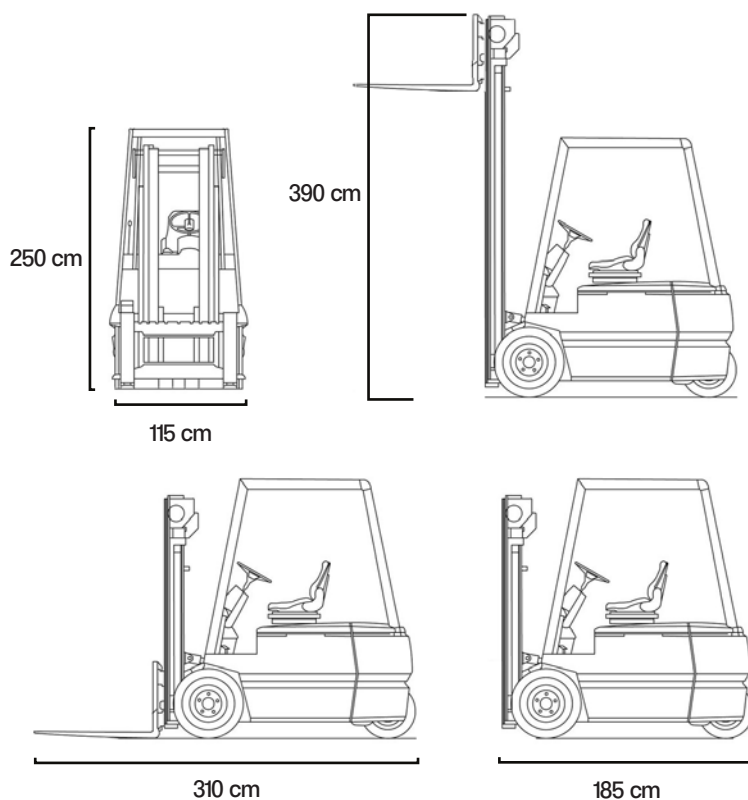

CARRELLO ELEVATORE STILL 20-17

- Motori elettrici
- Portata 17 quintali
- Lunghezza totale 310 cm
- Larghezza 115 cm
- Altezza max di sollevamento 390 cm

PORTATA MASSIMA
17Q.

ALTEZZA MASSIMA
di SOLLEVAMENTO
390 cm