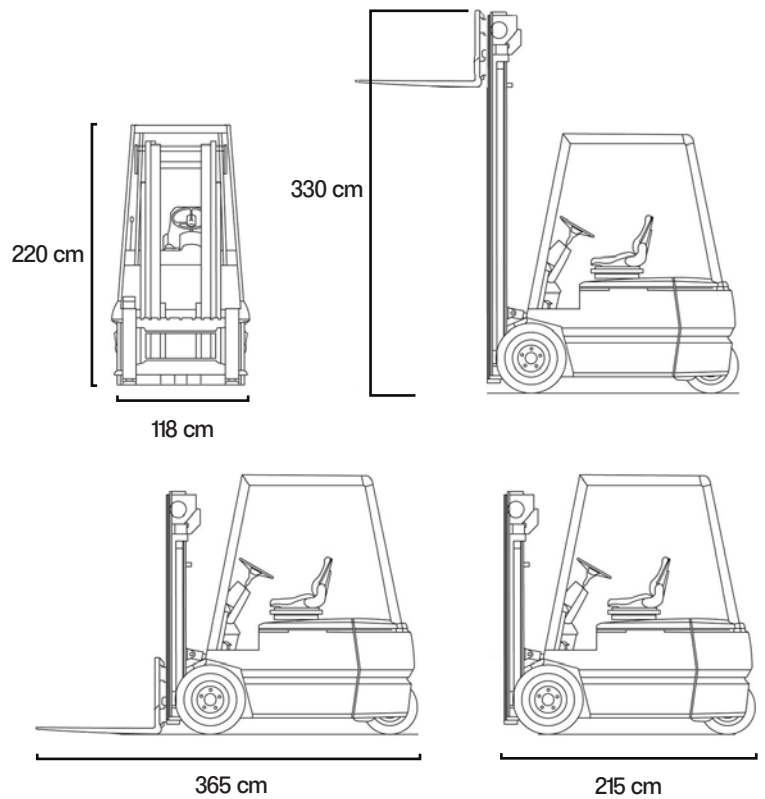

CARRELLO ELEVATORE STILL 60-25

- Motori elettrici
- Portata 25 quintali
- Lunghezza totale 310 cm
- Larghezza 118 cm
- Altezza max di sollevamento 330 cm

PORTATA MASSIMA
 25Q.

ALTEZZA MASSIMA
 di SOLLEVAMENTO
 330 cm